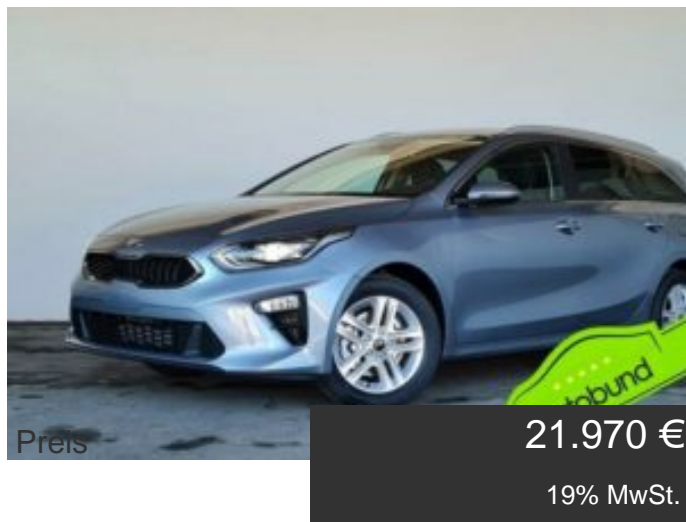

Kia Ceed Sportswagon 1,5 T-GDI Top LED Navi

Details

Preis

21.970 €

19% MwSt.

Typ	Pkw
Leistung	118 KW / 160 PS
Laufleistung	7 km
Kraftstoff	Benzin
Anzahl Sitze	5
Anzahl Türen	4/5
Getriebe	Schaltgetriebe
Erstzulassung	03/2021
Farbe außen	Grau / Lunarsilber